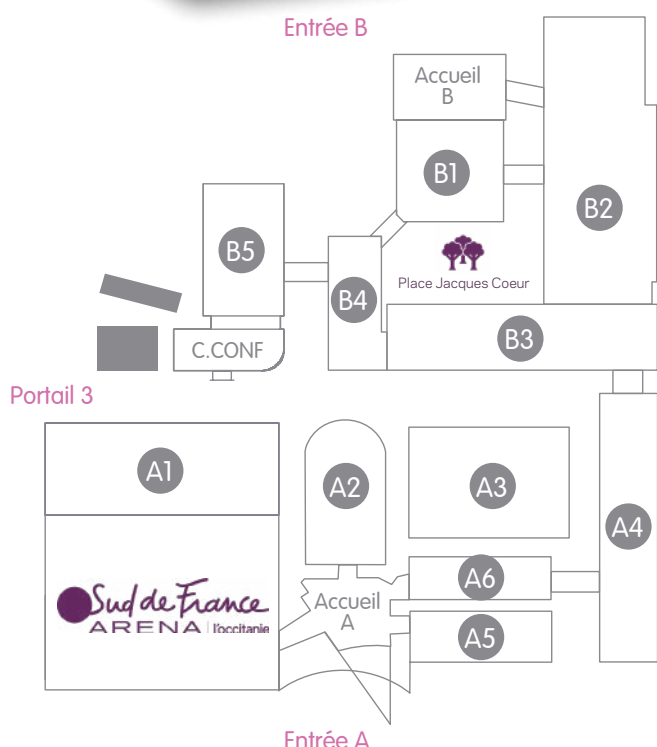

Excellente **ACCESSIBILITÉ DU SITE**

À proximité immédiate de l'aéroport et de l'A709
Desservi par le Tramway et accessible en 5 min depuis
la Gare TGV Sud de France
+ de 5 000 places de parking gratuites