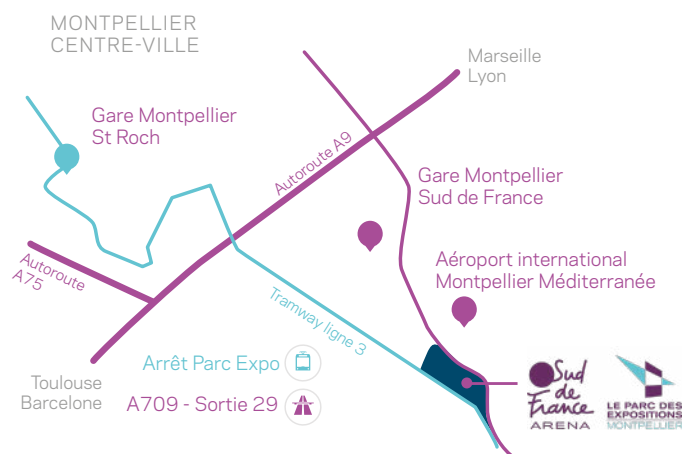

## Excellente **ACCESSIBILITÉ DU SITE**

À proximité immédiate de l'aéroport et de l'A709  
Desservi par le Tramway et accessible en 5 min depuis  
la Gare TGV Sud de France  
+ de 5 000 places de parking gratuites