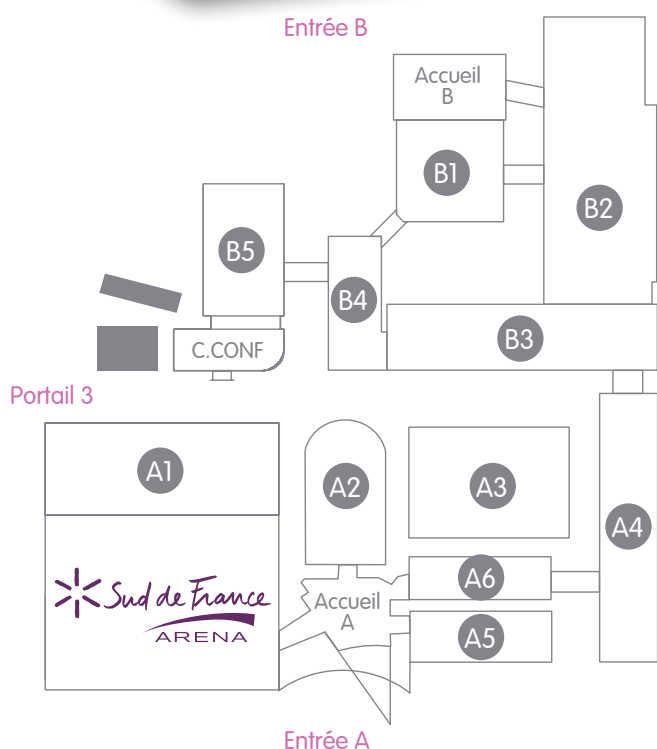

Excellente ACCESSIBILITÉ DU SITE

À proximité immédiate de l'aéroport et de l'A709
Desservi par le Tramway et accessible en 5 min depuis
la Gare TGV Sud de France
+ de 5 000 places de parking gratuites

Les services INCLUS

- Accompagnement par un chef de projets événements
- Eclairage
- Nettoyage
- Parkings
- Personnel de sécurité incendie, permanence nettoyage, permanence technique
- Signalétique directionnelle aux abords du Parc des Expositions