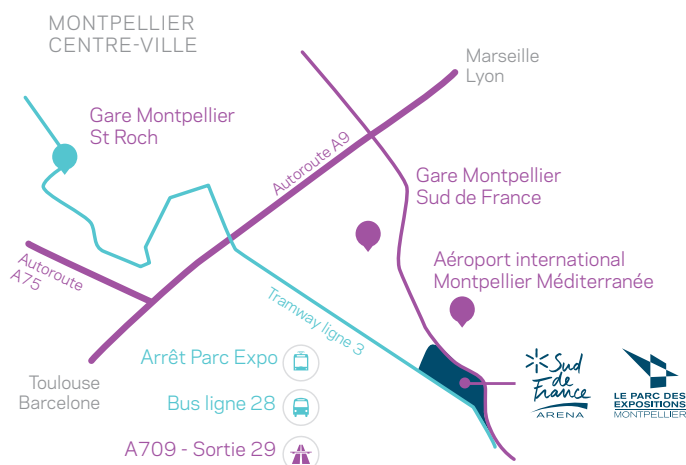

## Excellente ACCESSIBILITÉ DU SITE

À proximité immédiate de l'aéroport et de l'A709  
Desservi par le Tramway et accessible en 5 min depuis  
la Gare TGV Sud de France  
+ de 5 000 places de parking gratuites