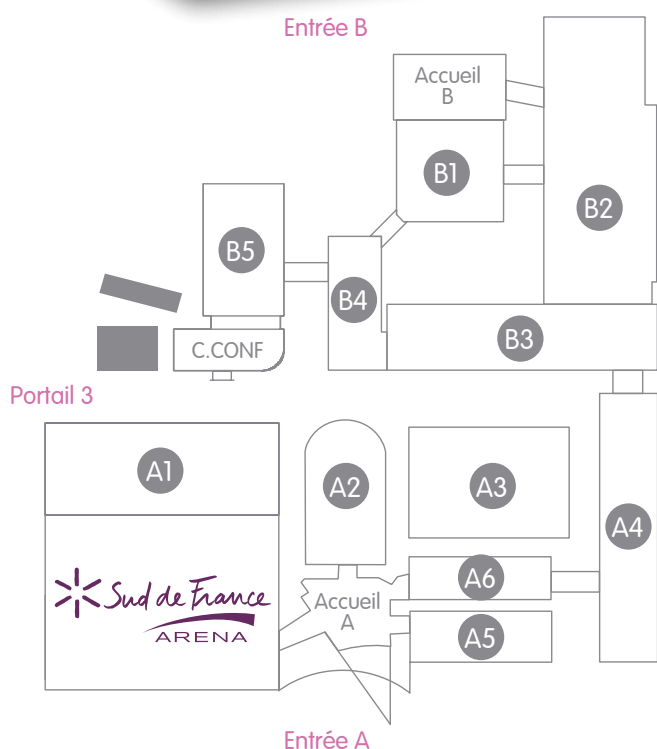

Excellente ACCESSIBILITÉ DU SITE

À proximité immédiate de l'aéroport et de l'A709
Desservi par le Tramway et accessible en 5 min depuis
la Gare TGV Sud de France
+ de 5 000 places de parking gratuites

Les services INCLUS

- Accompagnement par un chef de projets événements
- Eclairage
- Nettoyage
- Parkings
- Personnel de sécurité incendie, permanence nettoyage, permanence technique
- Signalétique directionnelle aux abords du Parc des Expositions