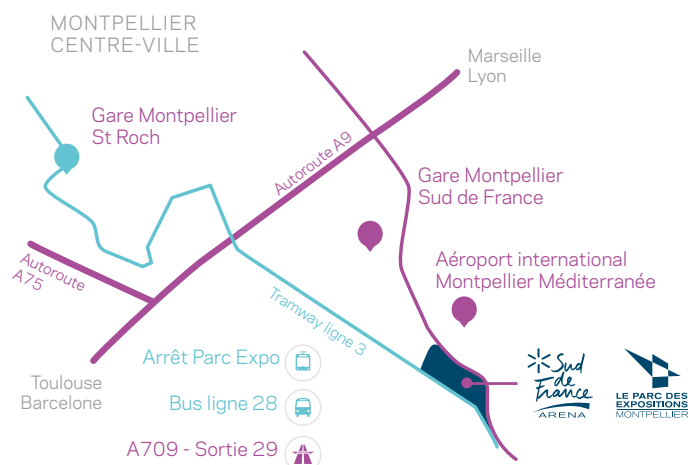

## Excellente ACCESSIBILITÉ DU SITE

À proximité immédiate de l'aéroport et de l'A709  
Desservi par le Tramway et accessible en 5 min depuis  
la Gare TGV Sud de France  
+ de 5 000 places de parking gratuites